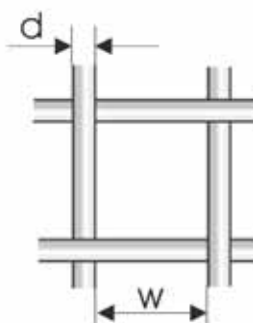

Rectangular wire mesh

Reti speciali piane

Special plain wire mesh

SOVATEC

**RETI PREONDULATE
IN ACCIAIO INOX**
STAINLESS STEEL
PRE-CRIMPED WIRE MESH

SOVATEC

MATERIALI: ACCIAIO INOSSIDABILE tipo AISI 304, 310, 314, 316
Altri tipi su richiesta

MATERIALS: STAINLESS STEEL quality AISI 304, 310, 314, 316
Other qualities on request

Spessore filo "d" da 1 a 12 mm
Wire *Thickness* "d" from 1 to 12 mm

Luce maglia "w" da 2 a 110 mm
Mesh *Width* "w" from 2 to 110 mm