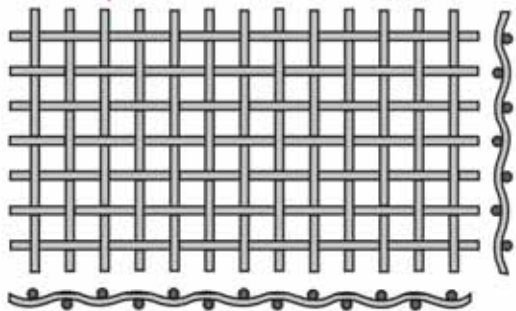

RETI PREONDULATE IN ACCIAIO INOX

STAINLESS STEEL
PRE-CRIMPED WIRE MESH

SOVATEC

Reti a maglia quadra semplice

Plain square weave mesh

Reti a maglia quadra multimaglia

Corrugated square wire mesh

Reti a maglia rettangolare

Rectangular wire mesh

Reti speciali piane

Special plain wire mesh

SOVATEC

**RETI PREONDULATE
IN ACCIAIO INOX**
STAINLESS STEEL
PRE-CRIMPED WIRE MESH

SOVATEC

MATERIALI: ACCIAIO INOSSIDABILE tipo AISI 304, 310, 314, 316
Altri tipi su richiesta

MATERIALS: STAINLESS STEEL quality AISI 304, 310, 314, 316
Other qualities on request

Spessore filo "d" da 1 a 12 mm
Wire *Thickness* "d" from 1 to 12 mm

Luce maglia "w" da 2 a 110 mm
Mesh *Width* "w" from 2 to 110 mm