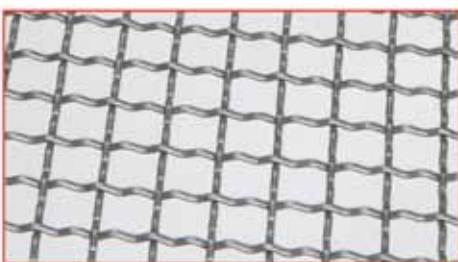

RETI PREONDULATE IN ACCIAIO INOX

STAINLESS STEEL
PRE-CRIMPED WIRE MESH

SOVATEC

Reti a maglia quadra semplice

Plain square weave mesh

Reti a maglia quadra multimaglia

Corrugated square wire mesh

Reti a maglia rettangolare

Rectangular wire mesh

Reti speciali piane

Special plain wire mesh

SOVATEC

**RETI PREONDULATE
IN ACCIAIO INOX**
STAINLESS STEEL
PRE-CRIMPED WIRE MESH

SOVATEC

MATERIALI: ACCIAIO INOSSIDABILE tipo AISI 304, 310, 314, 316
Altri tipi su richiesta

MATERIALS: STAINLESS STEEL quality AISI 304, 310, 314, 316
Other qualities on request

Spessore filo "d" da 1 a 12 mm
Wire *Thickness* "d" from 1 to 12 mm

Luce maglia "w" da 2 a 110 mm
Mesh *Width* "w" from 2 to 110 mm