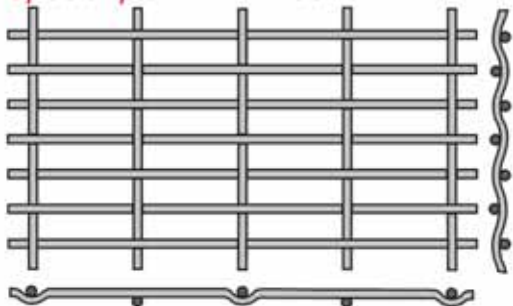

RETI PREONDULATE IN ACCIAIO INOX

STAINLESS STEEL
PRE-CRIMPED WIRE MESH

SOVATEC

Reti a maglia quadra semplice

Plain square weave mesh

Reti a maglia quadra multimaglia

Corrugated square wire mesh

Reti a maglia rettangolare

Rectangular wire mesh

Reti speciali piane

Special plain wire mesh

SOVATEC

**RETI PREONDULATE
IN ACCIAIO INOX**
STAINLESS STEEL
PRE-CRIMPED WIRE MESH

SOVATEC

MATERIALI: ACCIAIO INOSSIDABILE tipo AISI 304, 310, 314, 316
Altri tipi su richiesta

MATERIALS: STAINLESS STEEL quality AISI 304, 310, 314, 316
Other qualities on request

Spessore filo "d" da 1 a 12 mm
Wire *Thickness* "d" from 1 to 12 mm

Luce maglia "w" da 2 a 110 mm
Mesh *Width* "w" from 2 to 110 mm

Tutte le reti vengono fornite con le esatte dimensioni richieste dal Cliente, in **rotoli** oppure in **pannelli**.

All meshes are supplied according to the exact dimensions required by the Customer, in **rolls** or **panels**.